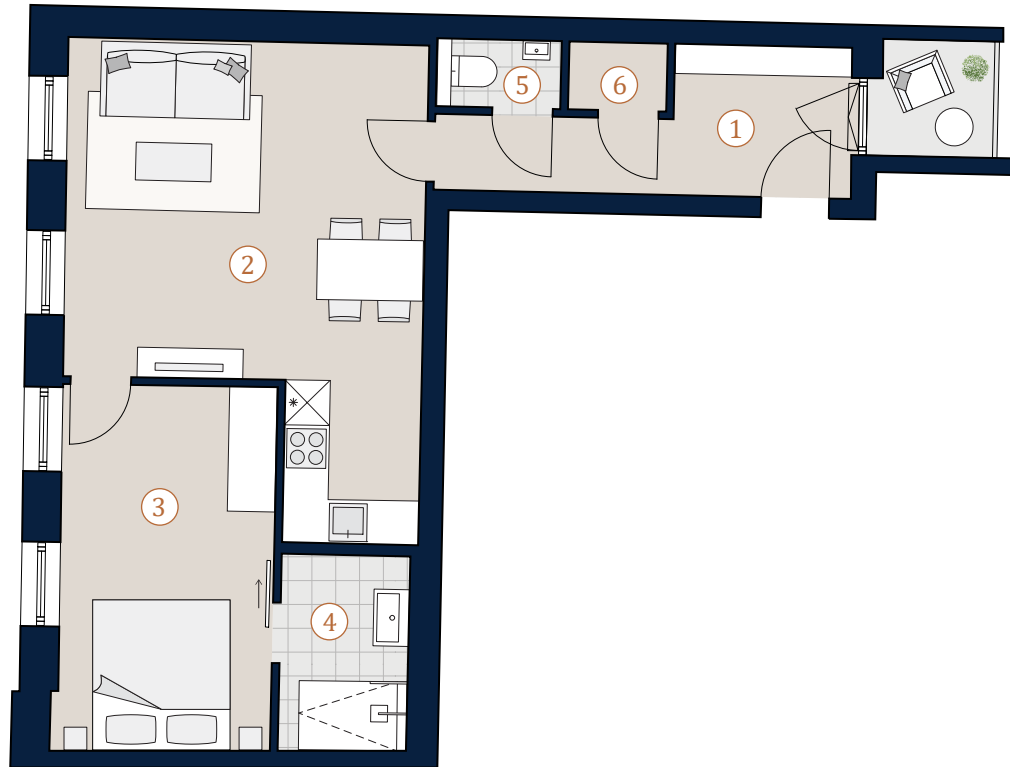

Einsiedlergasse 27  
1050 Wien

Top 16 · 4.Obergeschoß

**Wohnfläche** 53,08 m<sup>2</sup>  
**Loggia** 2,29 m<sup>2</sup>

- 1 Vorraum 7,89 m<sup>2</sup>
- 2 Wohnküche 24,64 m<sup>2</sup>
- 3 Zimmer 13,74 m<sup>2</sup>
- 4 Bad 4,34 m<sup>2</sup>
- 5 WC 1,30 m<sup>2</sup>
- 6 Abstellraum 1,17 m<sup>2</sup>

Übersicht

Bei Immobilien zu Hause.  
Seit 3 Generationen.

A4 | M 1:100