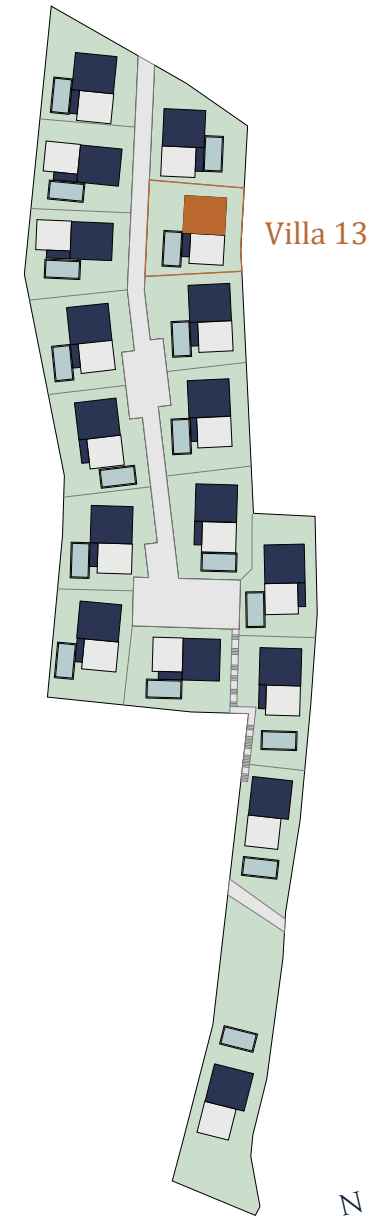

Hackenbergweg 43
1190 Wien

Villa 13 · OG

Nutzfläche	127,92 m²
Terrasse	32,25 m²
Balkon	7,50 m²
11 Gang	2,74 m ²
12 Zimmer	15,63 m ²
13 Zimmer	10,07 m ²
14 Bad	5,28 m ²

Obergeschoß

Übersicht | Lage

Bei Immobilien zu Hause.
Seit 3 Generationen.

A4 | M 1:100

0 5