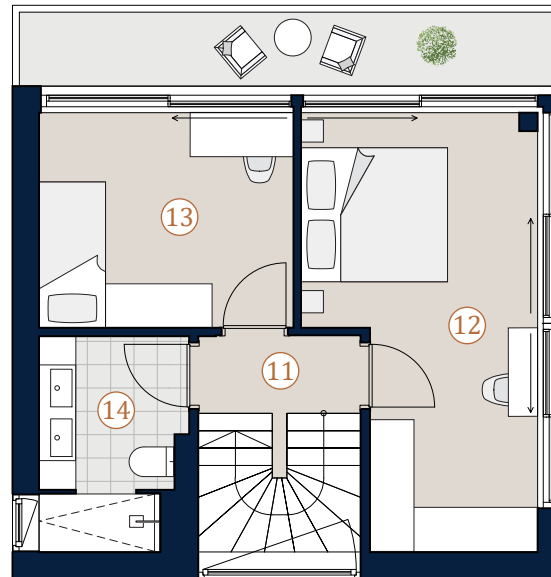

Hackenbergweg 43
1190 Wien

Villa 13 · OG

Nutzfläche	127,92 m²
Terrasse	32,25 m²
Balkon	7,50 m²
11 Gang	2,74 m ²
12 Zimmer	15,63 m ²
13 Zimmer	10,07 m ²
14 Bad	5,28 m ²

Obergeschoß

Übersicht | Lage

Bei Immobilien zu Hause.
Seit 3 Generationen.

A4 | M 1:100

0 5