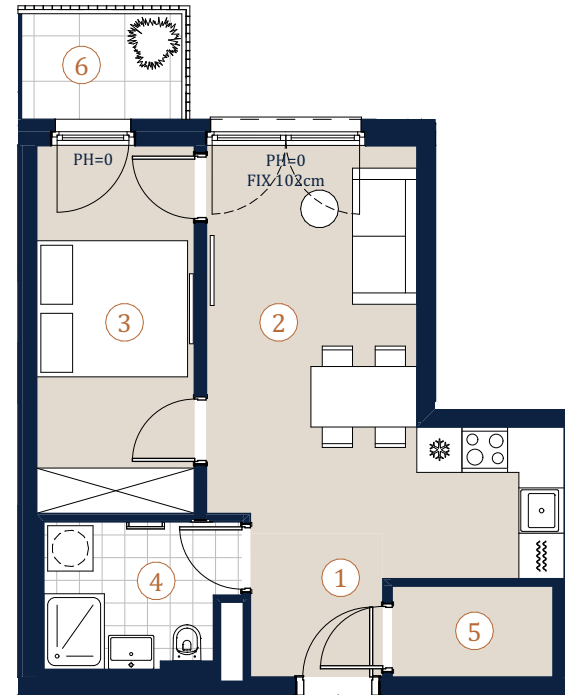

Albrechtskreithgasse 32  
1160 Wien

Top 12 · 1.OG

**Wohnfläche** 39,05 m<sup>2</sup>  
**Balkon** 3,14 m<sup>2</sup>

- 1 Vorraum 3,32 m<sup>2</sup>
- 2 Wohnküche 18,32 m<sup>2</sup>
- 3 Zimmer 10,20 m<sup>2</sup>
- 4 Bad 4,66 m<sup>2</sup>
- 5 AR 2,55 m<sup>2</sup>
- 6 Balkon 3,14 m<sup>2</sup>

**Legende**

- RH Raumhöhe
- PH Parapethöhe
- A.D. abgehängte Decke
- OK Oberkante
- PH=100/ Dreh-Kipp-Fenster
- PH=0  
FIX 102cm Dreh-Kipp-Fenster
- FIX Balkontür
- Balkontür
- FIX Fixverglasung

A4 | M 1:100