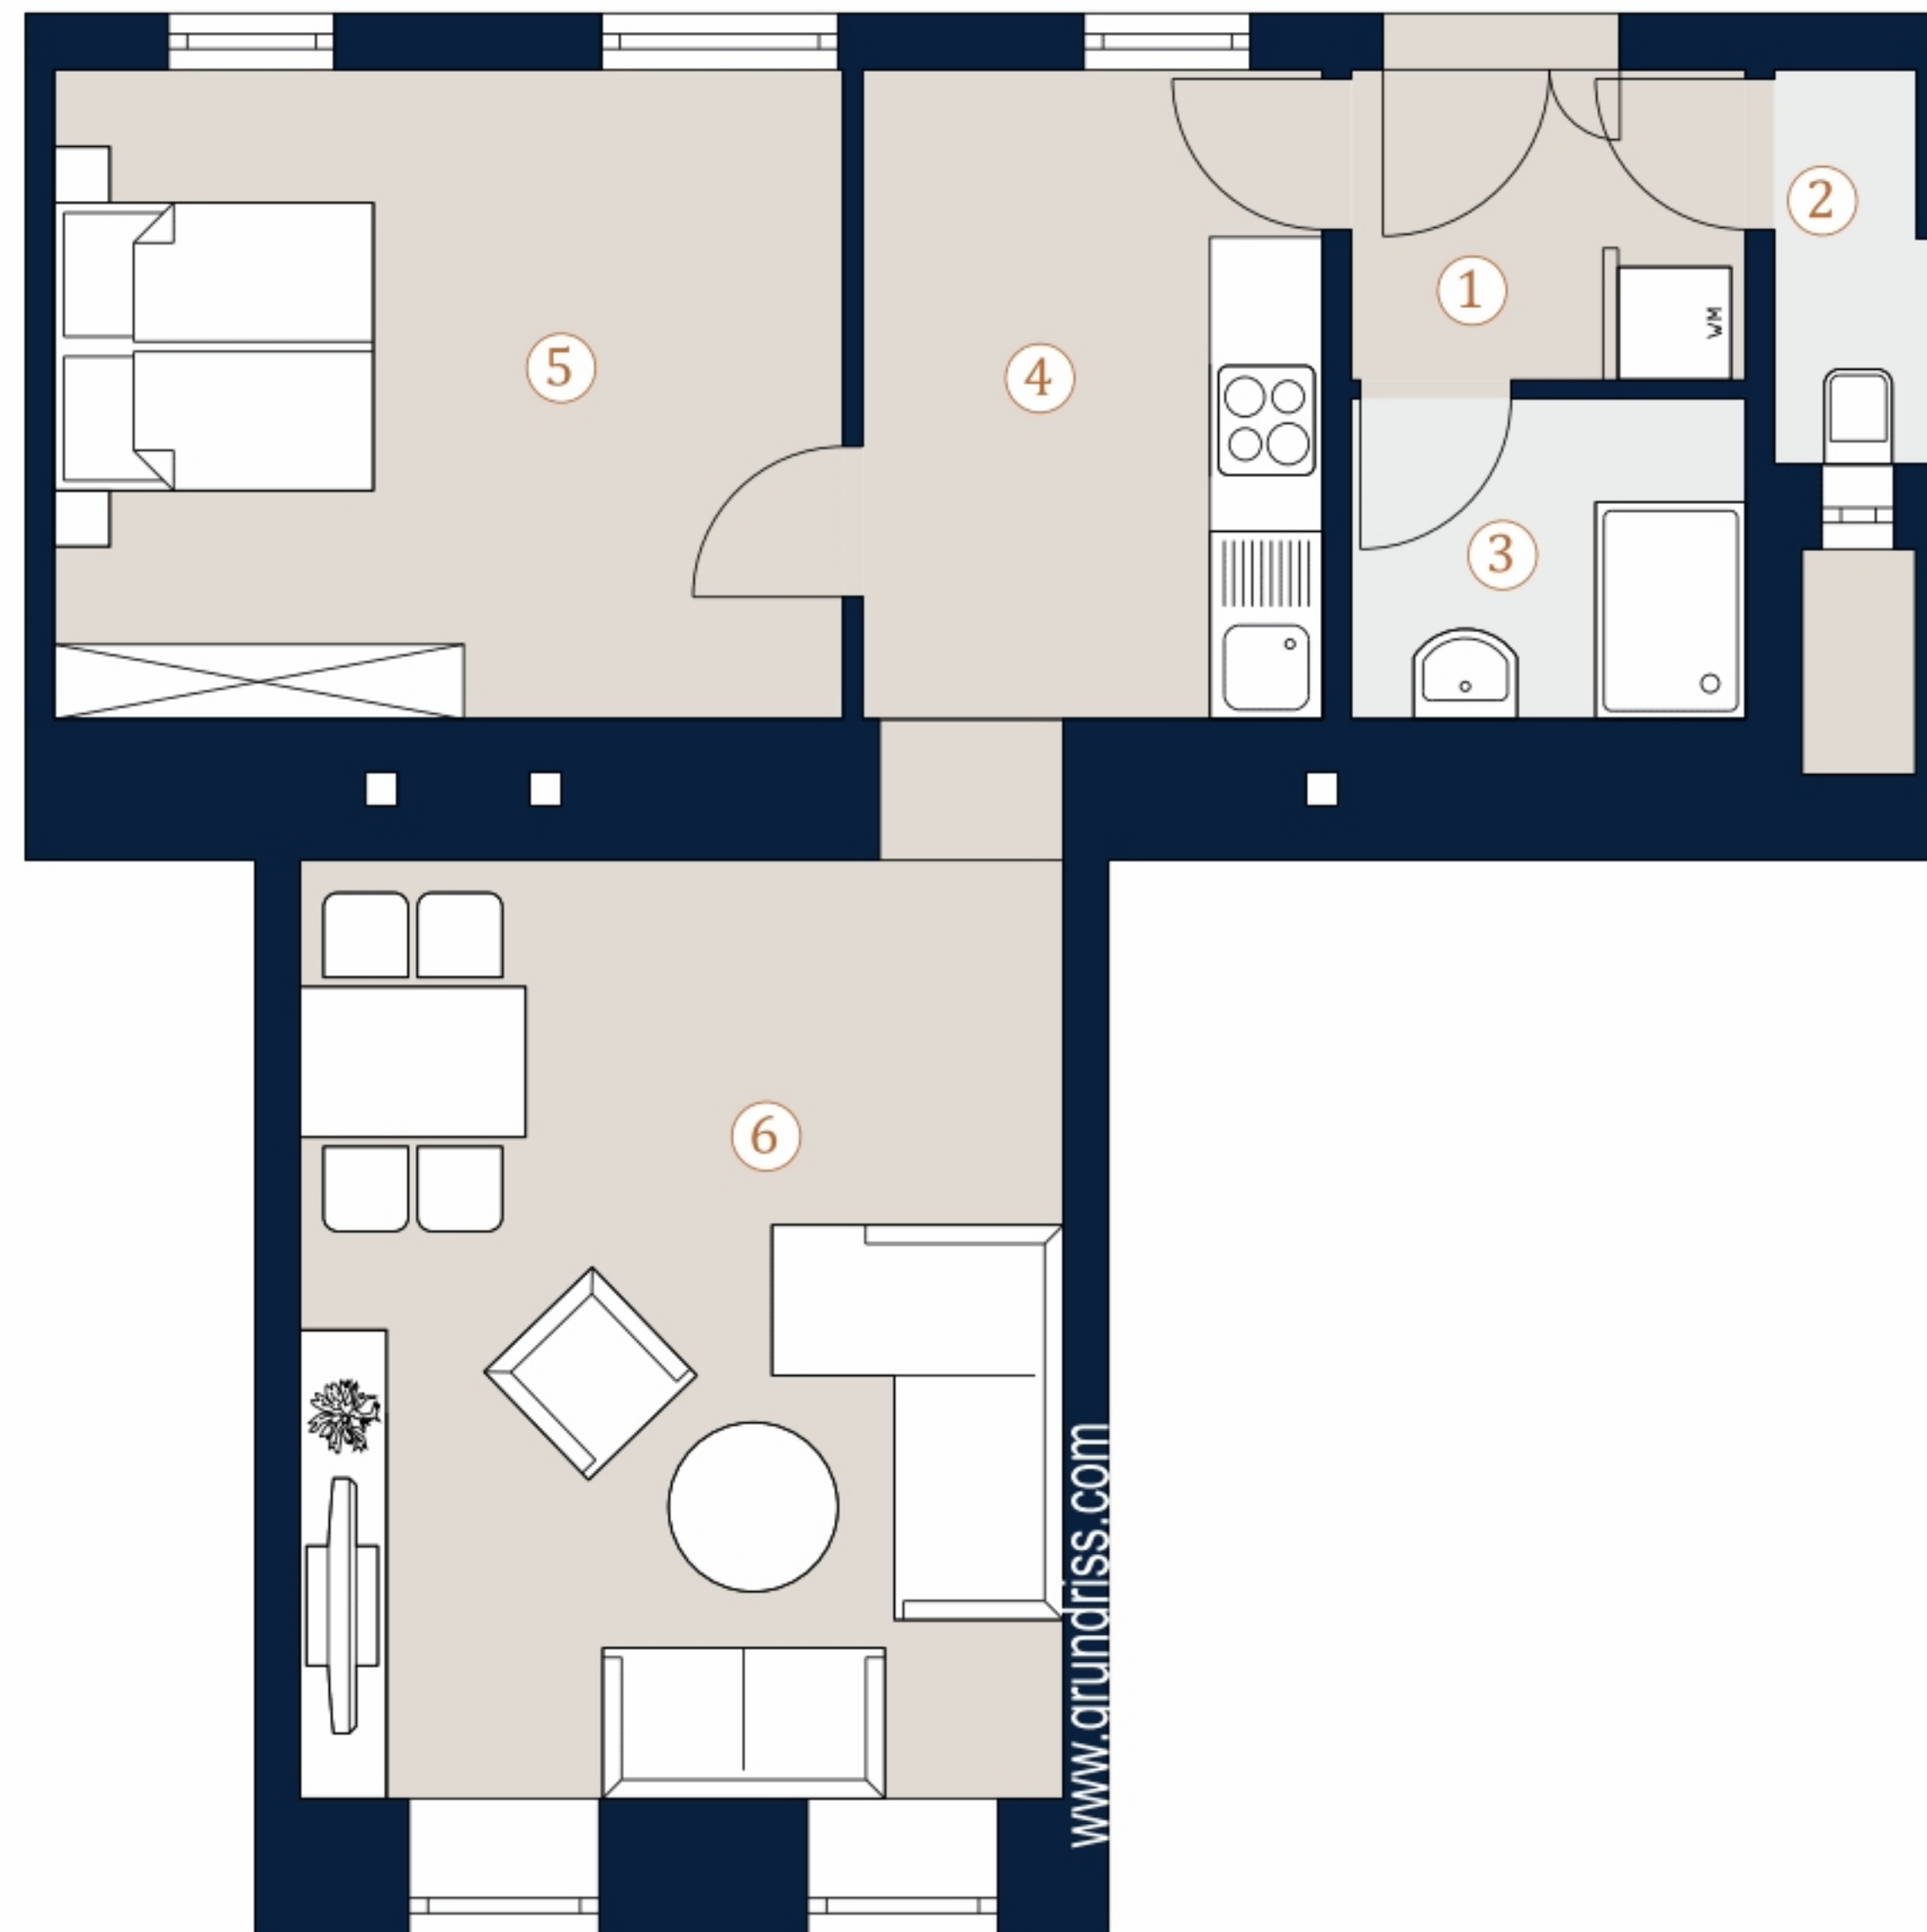

Seidengasse 41
1070 Wien

Top 2+3 • EG

Wohnfläche 51,97 m²

- 1 Vorr.
- 2 WC
- 3 Bad
- 4 Küche
- 5 Schlafzimmer
- 6 Wohnzimmer

Bei Immobilien zu Hause.
Seit 3 Generationen.

A4 M 1:100 0 5