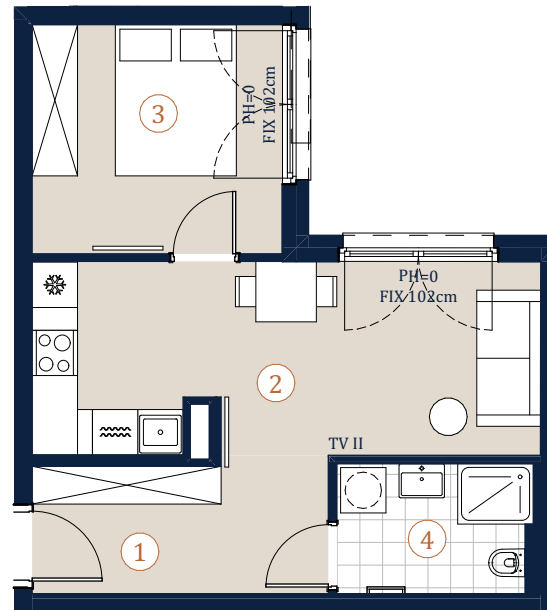

Albrechtskreithgasse 32
1160 Wien

Top 15 · 1.OG

Wohnfläche **38,06 m²**

- 1 Vorraum 6,80 m²
- 2 Wohnküche 16,86 m²
- 3 Zimmer 10,03 m²
- 4 Bad 4,36 m²

Legende

- RH Raumhöhe
- PH Parapethöhe
- A.D. abgehängte Decke
- OK Oberkante
- PH=100/ Dreh-Kipp-Fenster
- PH=0
FIX 102cm Dreh-Kipp-Fenster
- FIX Balkontür
- FIX Fixverglasung

Bei Immobilien zu Hause.
Seit 3 Generationen.

A4 | M 1:100