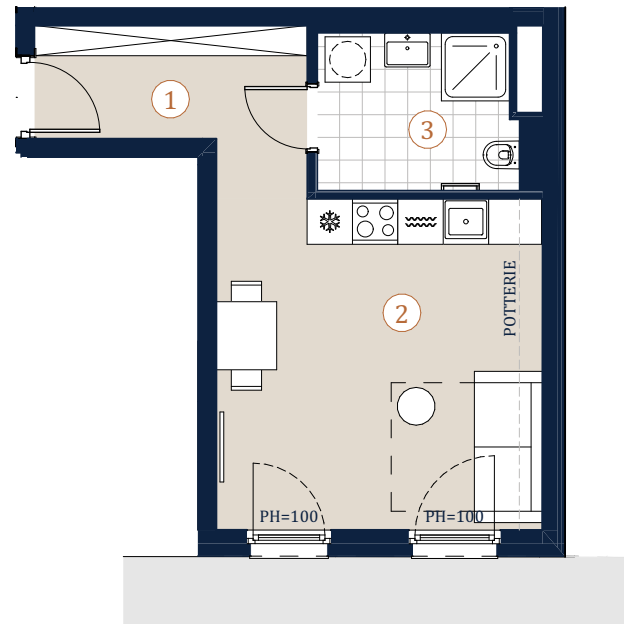

Albrechtskreithgasse 32
1160 Wien

Top 05 · EG

Wohnfläche 30,67 m²

- 1 Vorraum 6,36 m²
- 2 Wohnküche 18,90 m²
- 3 Bad 5,41 m²

Legende

- RH Raumhöhe
- PH Parapethöhe
- A.D. abgehängte Decke
- OK Oberkante
- PH=100/ Dreh-Kipp-Fenster
- PH=0
FIX 102cm Dreh-Kipp-Fenster
- FIX Balkontür
- FIX Fixverglasung

Bei Immobilien zu Hause.
Seit 3 Generationen.

A4 | M 1:100