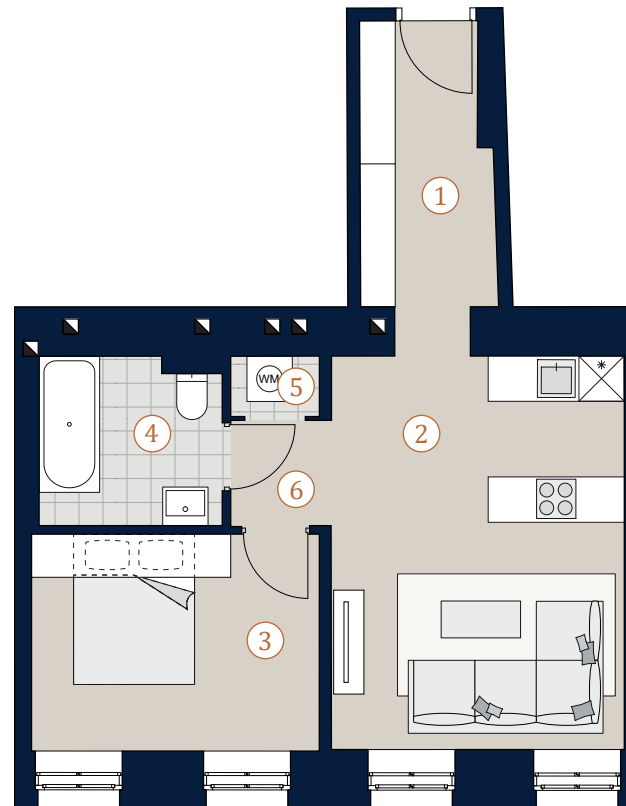

Petzvalgasse 4
1040 Wien

Top 11A · 2. Obergeschoß

Wohnfläche 45,35 m²

1	Vorraum	6,42 m ²
2	Wohnküche	20,16 m ²
3	Zimmer	10,92 m ²
4	Bad	5,26 m ²
5	Abstellraum	0,94 m ²
6	Flur	1,65 m ²

Übersicht

Bei Immobilien zu Hause.
Seit 3 Generationen.

A4 | M 1:100