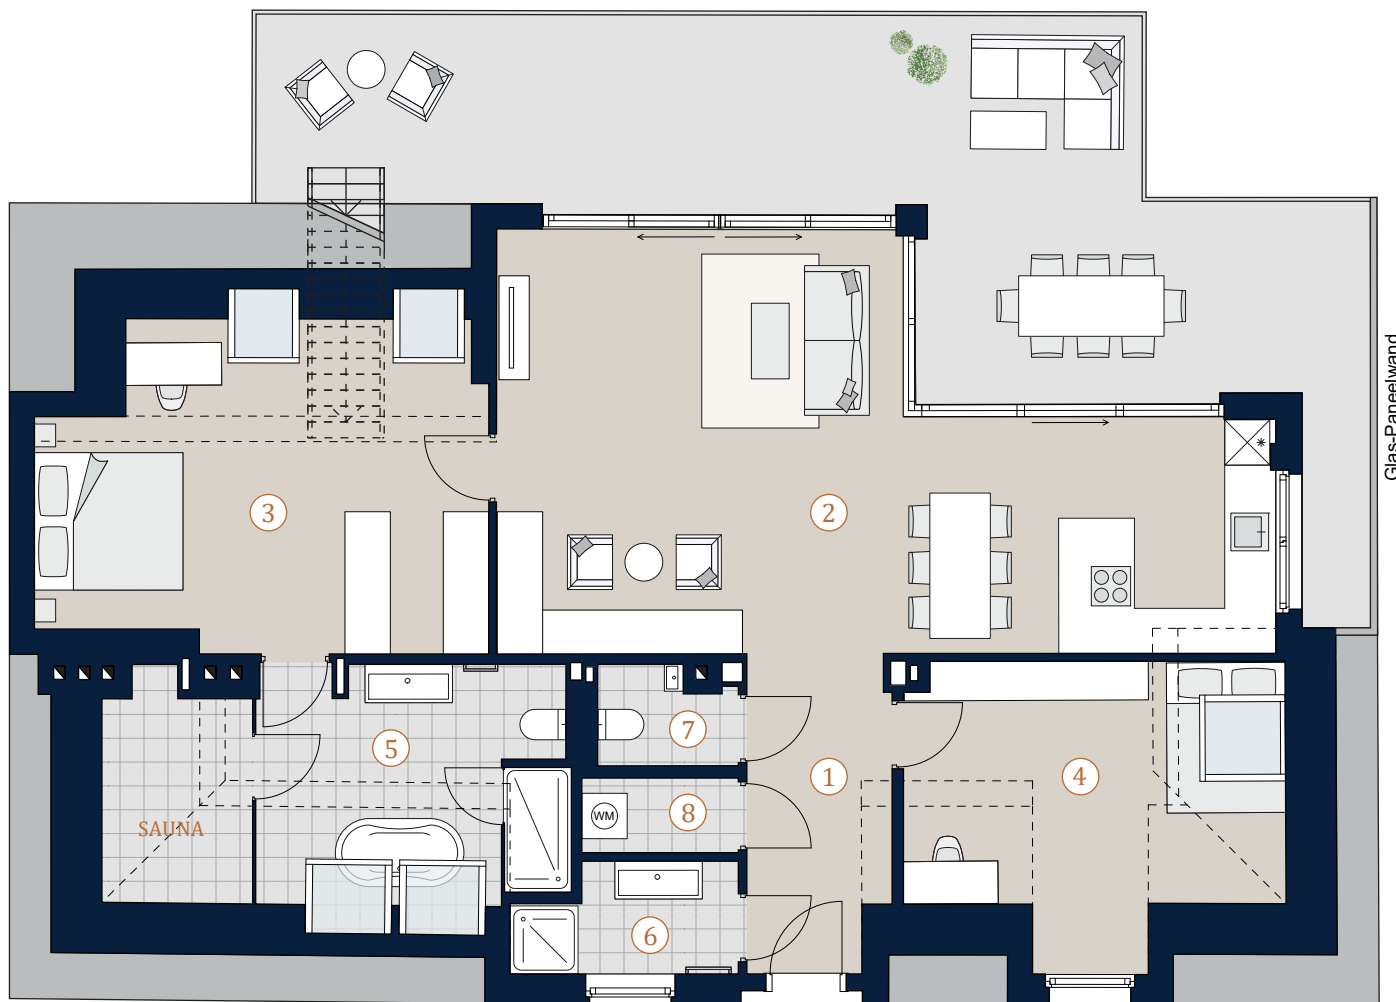

Petzvalgasse 4 1040 Wien

Top 27 · Dachgeschoß

Wohnfläche	141,25 m²
Balkon	29,05 m²
Terrasse	17,61 m²
Dachterrasse	50,49 m²

1	Vorraum	8,08 m ²
2	Wohnküche	45,40 m ²
3	Zimmer 1	30,96 m ²
4	Zimmer 2	23,38 m ²
5	Bad 1	25,16 m ²
6	Bad 2	3,97 m ²
7	WC	2,26 m ²
8	Abstellraum	2,04 m ²

Übersicht

Bei Immobilien zu Hause.
Seit 3 Generationen.

A4 | M 1:100

0

5