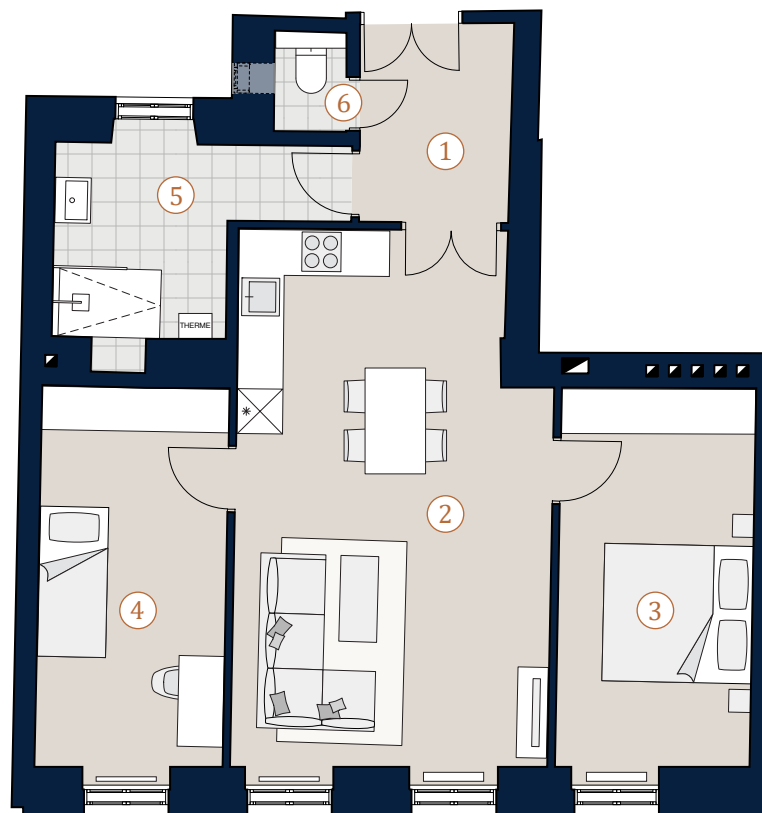

Dißlergasse 8 1030 Wien

Top 4 • Erdgeschoß

Wohnfläche 67,92 m²

1	Vorraum	5,23 m ²
2	Wohnküche	28,46 m ²
3	Zimmer	12,90 m ²
4	Zimmer	12,47 m ²
5	Bad	7,81 m ²
6	WC	1,05 m ²

Übersicht

Bei Immobilien zu Hause.
Seit 3 Generationen.

A4 | M 1:100

0

5